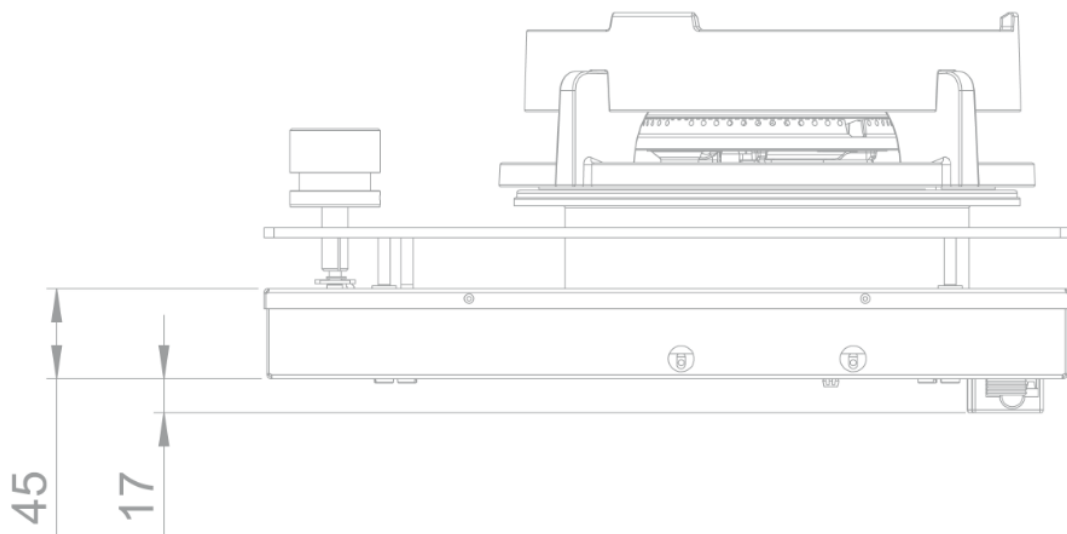

Dimensions

- Product dimensions (WxDxH) (mm) 533 x 403 x 89
- Product height incl. support bar (mm) 119

Technical specifications

- Maximum power (W) 8000
- Single-phase supply voltage (V) 230 V
- Frequency (Hz) 50

Bely|01

Top view / bovenaanzicht

Vue de dessus / Draufsicht

Bely|01

Bottom view / onderaanzicht

Vue de dessous / Unteransicht

Bely|01

Side view / zijaanzicht

Vue latérale / Seitenansicht

*119 incl support bar

Front view / vooraanzicht

Vue de face / Vorderansicht

P[| ^ Á } / * }] [[]

Ô } - ~ | } Á ^ Á [~ • / Lochbild