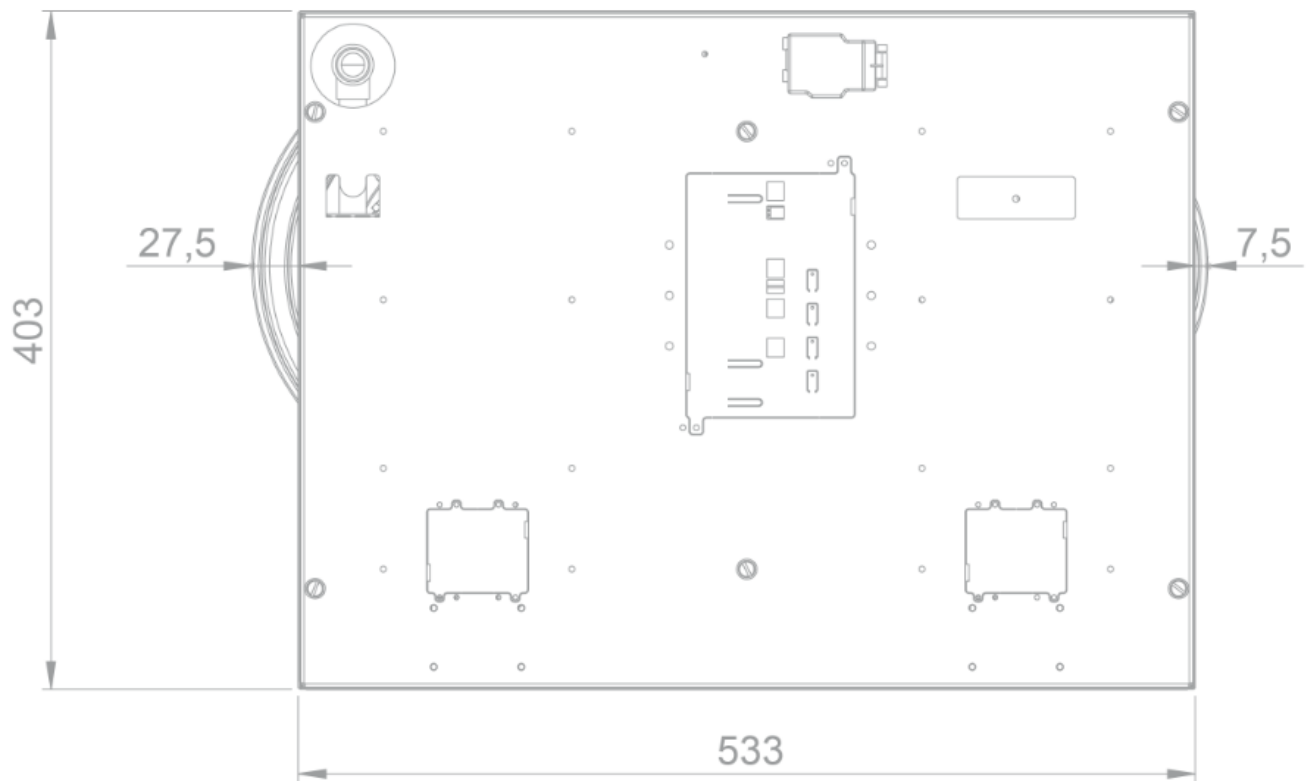

Dimensions

- Product dimensions (WxDxH) (mm) 533 x 403 x 89
- Product height incl. support bar (mm) 119

Technical specifications

- Maximum power (W) 8000
- Single-phase supply voltage (V) 230 V
- Frequency (Hz) 50

Bely|01

Top view / bovenaanzicht

Vue de dessus / Draufsicht

Bely|01

Bottom view / onderaanzicht

Vue de dessous / Unteransicht

Bely|01

Side view / zijaanzicht