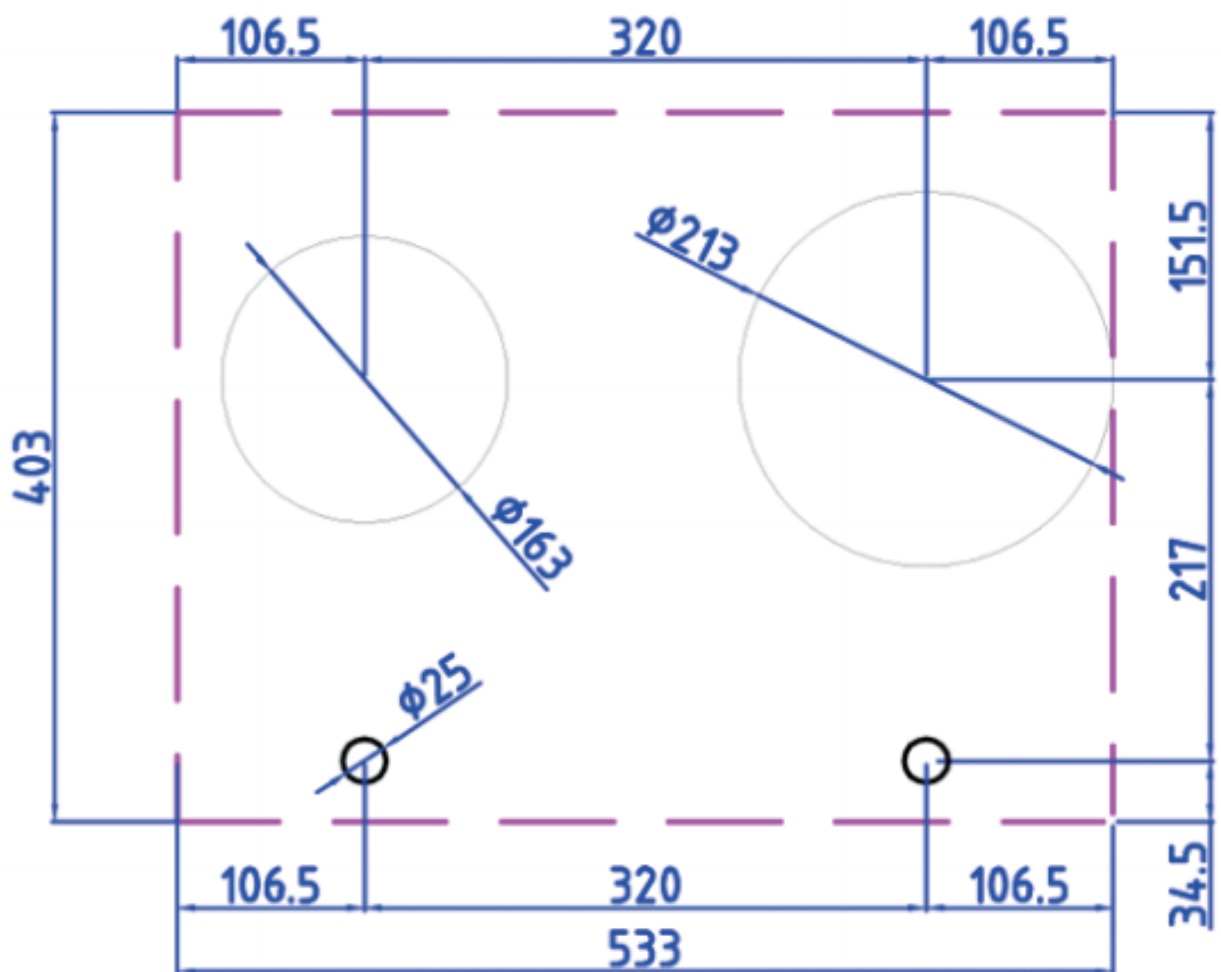

Dimensions

- Product dimensions (WxDxH) (mm) 533 x 403 x 89
- Product height incl. support bar (mm) 119

Technical specifications

- Maximum power (W) 8000
- Single-phase supply voltage (V) 230 V
- Frequency (Hz) 50

Bely|01

Top view / bovenaanzicht

Vue de dessus / Draufsicht

Bely|01

Bottom view / onderaanzicht

Vue de dessous / Unteransicht

Bely|01

Side view / zijaanzicht

Vue latérale / Seitenansicht

*119 incl support bar

Front view / vooraanzicht

Vue de face / Vorderansicht

P[| ^ Á } / * }] [[]

Ô } - ~ | } Á ^ Á [~ • / Lochbild