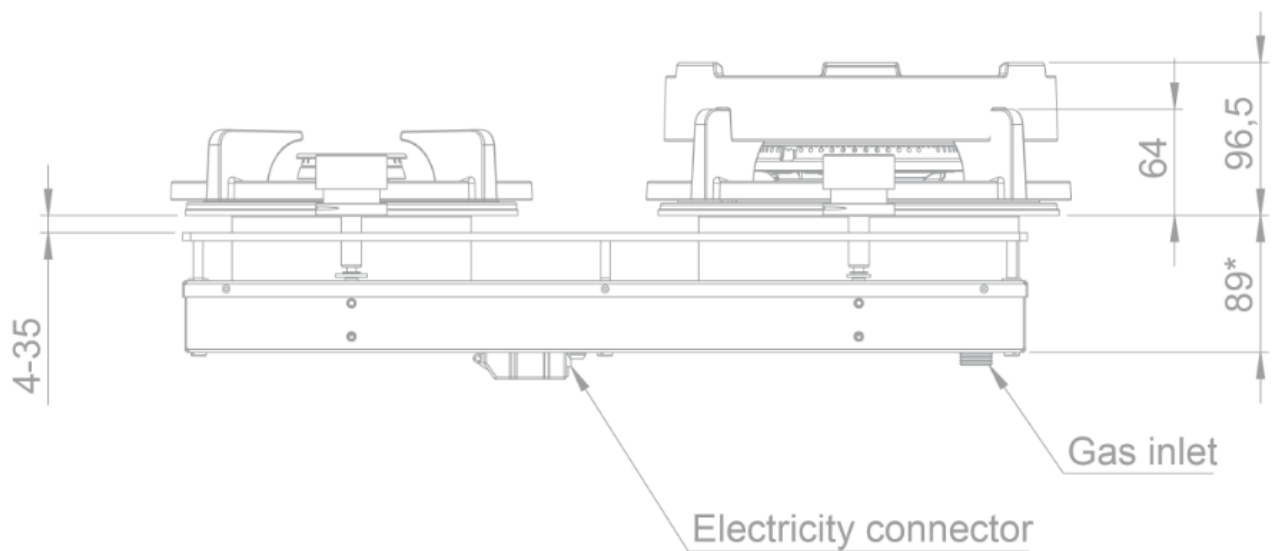

*119 incl support bar