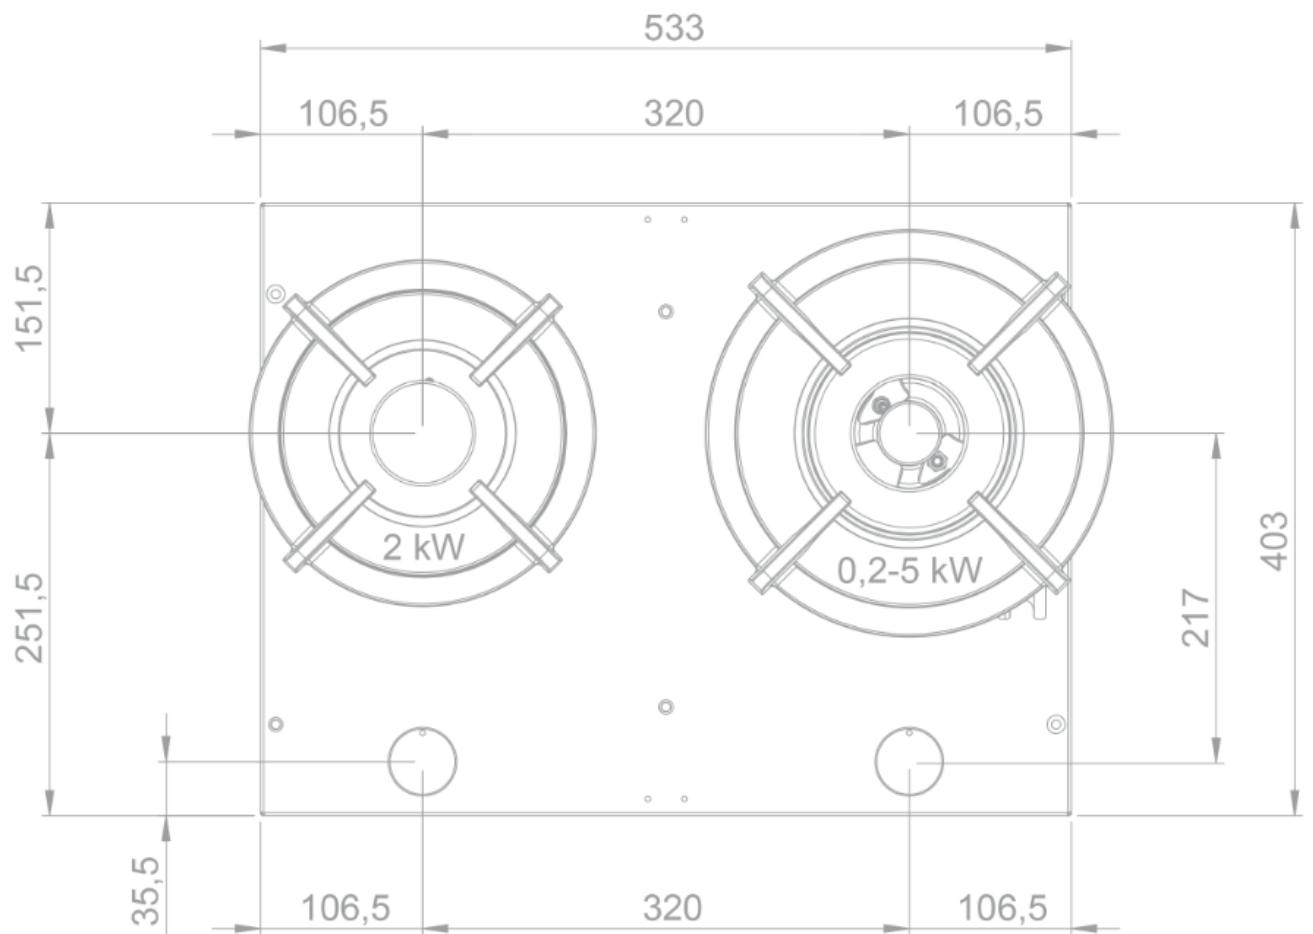

Gas - Bely Top
2 zones 60 cm
Black

Cooking Zones

- 2 zones
- Left : 2000 W
- Right : 200-5000 W

Functions & features

- Automatic spark ignition
- Flame protection

Design

- Control method Knobs
- Mounting method Surface

Dimensions

- Product dimensions (WxDxH) (mm) 533 x 403 x 89
- Product height incl. support bar (mm) 119

Technical specifications

- Maximum power (W) 8000
- Single-phase supply voltage (V) 230 V
- Frequency (Hz) 50

Bely|01

Top view / bovenaanzicht

Vue de dessus / Draufsicht

Bely|01

Bottom view / onderaanzicht

Vue de dessous / Unteransicht

Bely|01

Side view / zijaanzicht